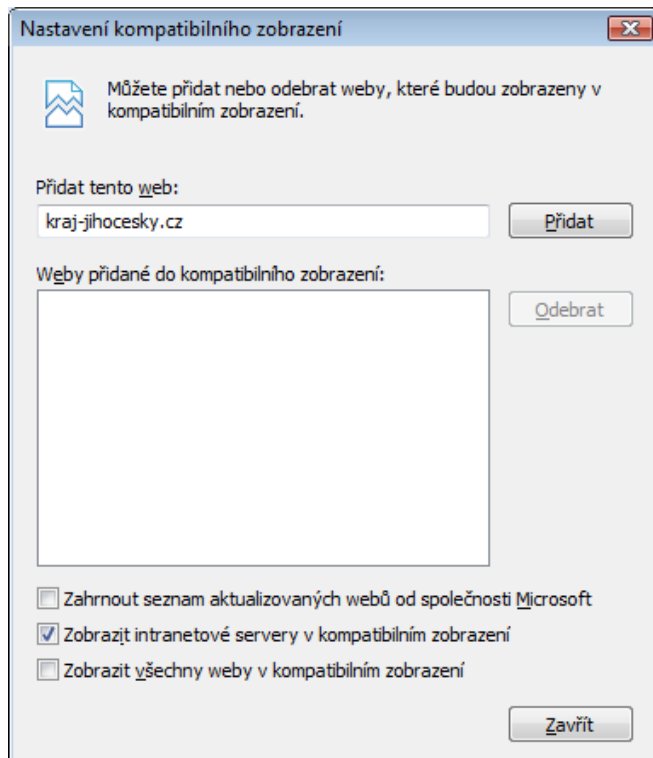

Pro správné fungování aplikace hostované spisové služby (rozkliknutí a zobrazení číselníků Adresář a Spisové znaky) v internetovém prohlížeči Internet Explorer 9, je potřeba přidat adresu kraj-jihocesky.cz do kompatibilního zobrazení. Spustíte aplikaci hostované spisové služby a ještě před přihlášením zvolte menu Nástroje (pokud není zobrazené, stiskněte klávesu ALT) - Nastavení kompatibilního zobrazení. V řádku Přidat tento web je předvyplněna adresa kraj-jihocesky.cz.

Stiskněte tlačítko Přidat, tím se tato adresa přenesse do seznamu Weby přidané do kompatibilního zobrazení. Poté už je možné se přihlásit do aplikace a vše už by mělo fungovat správně.